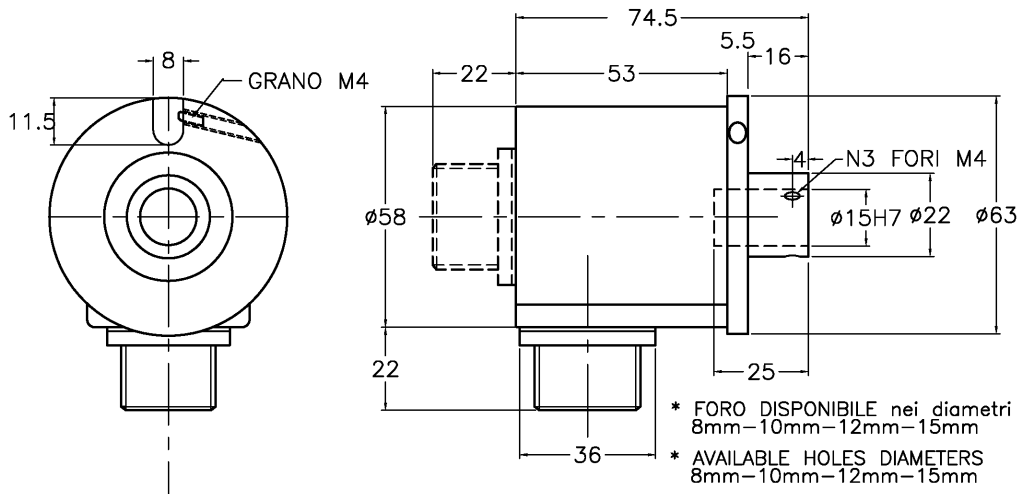

RE410 uscita connettore 10 poli
RE410 10pin connector outlet

* FORO DISPONIBILE nei diametri
8mm-10mm-12mm-15mm
* AVAILABLE HOLES DIAMETERS
8mm-10mm-12mm-15mm

DISSEGNO N.	CODICE	SCALA	FOGLIO	SOSTITUITO DA	DATA	FIRMA	DISEGNATO	DATA	SOFTWARE
M1027V		1:1	1 di 1				T.R.	4.12.96	
DENOMINAZIONE		TOLL.	MATER.	SOSTITUISCE	DATA	FIRMA	VISTO	FILE	
RE410 DIMENSIONI D'INGOMBRO		±0.1						M1027V.DWG	
NOTE		DESCRIZIONE		DATA	FIRMA				
CLIENTE									

elap SPA