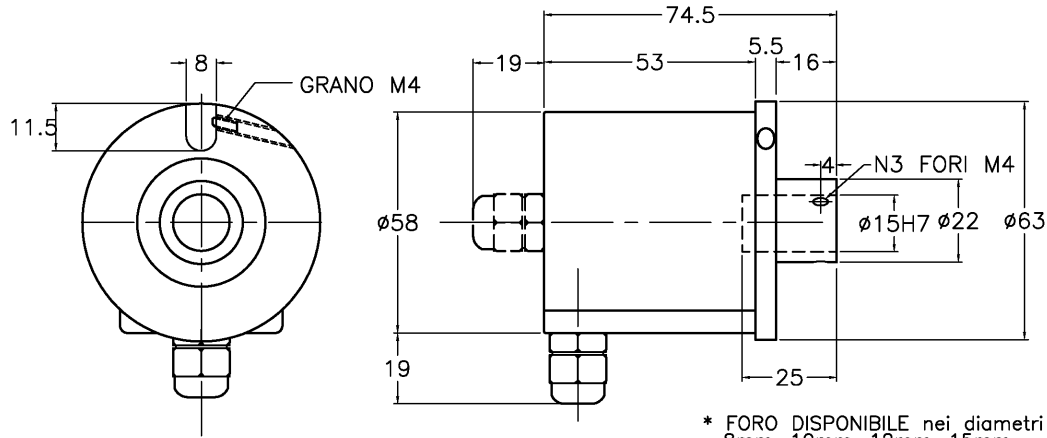

RE410 uscita serracavo
RE410 cable outlet

* FORO DISPONIBILE nei diametri
8mm-10mm-12mm-15mm
* AVAILABLE HOLES DIAMETERS
8mm-10mm-12mm-15mm