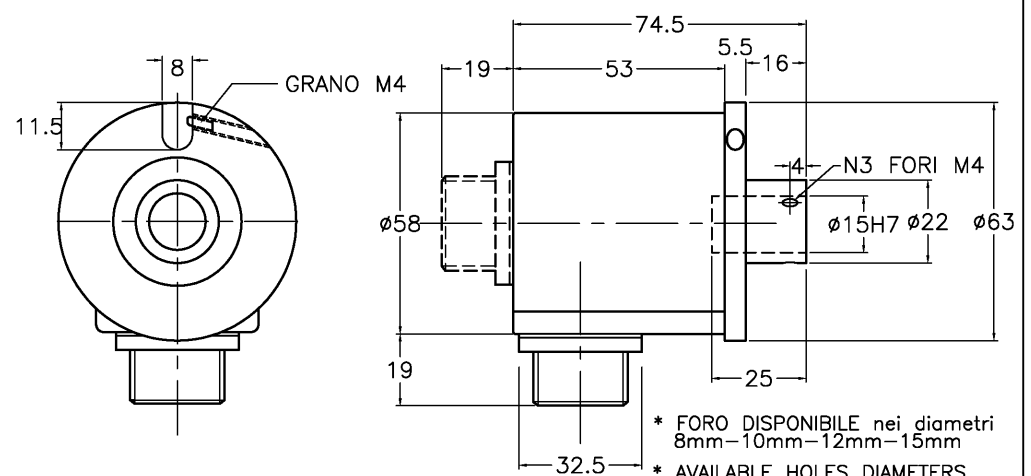

RE410 uscita connettore 7 poli
RE410 7pin connector outlet

* FORO DISPONIBILE nei diametri
8mm-10mm-12mm-15mm
* AVAILABLE HOLES DIAMETERS
8mm-10mm-12mm-15mm